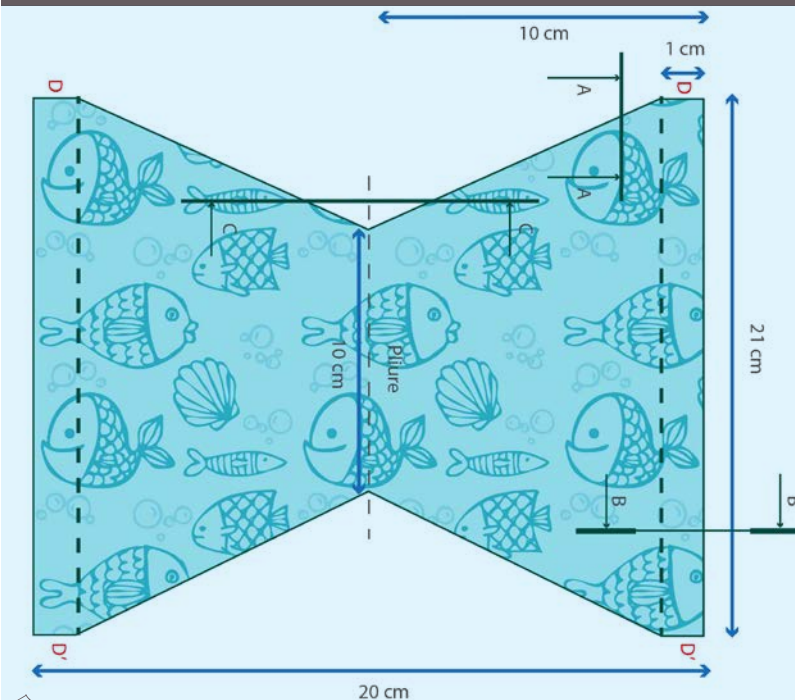

Modèle 1 : le masque à plis

Jeu de brides par masque

2 élastics souples de 70 cm ou 2 bandes textiles de 80 cm sur 2 cm

Modèle 2 : le masque à bec de canard

Jeu de brides par masque

2 élastics souples de 35 cm ou 2 bandes textiles de 80 cm sur 2 cm